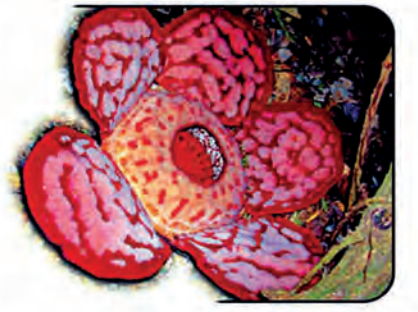

Ensurai  
*Dipterocarpus oblongifolius*

## TUMBUH-TUMBUHAN TERLINDUNG SEPENUHNYA DI SARAWAK

**Hukuman:**  
**Denda RM25,000 dan 2 tahun penjara**

Bunga Pakma  
Semua *Rafflesia* spesis

Engkabang Rusa  
*Shorea stenoptera*